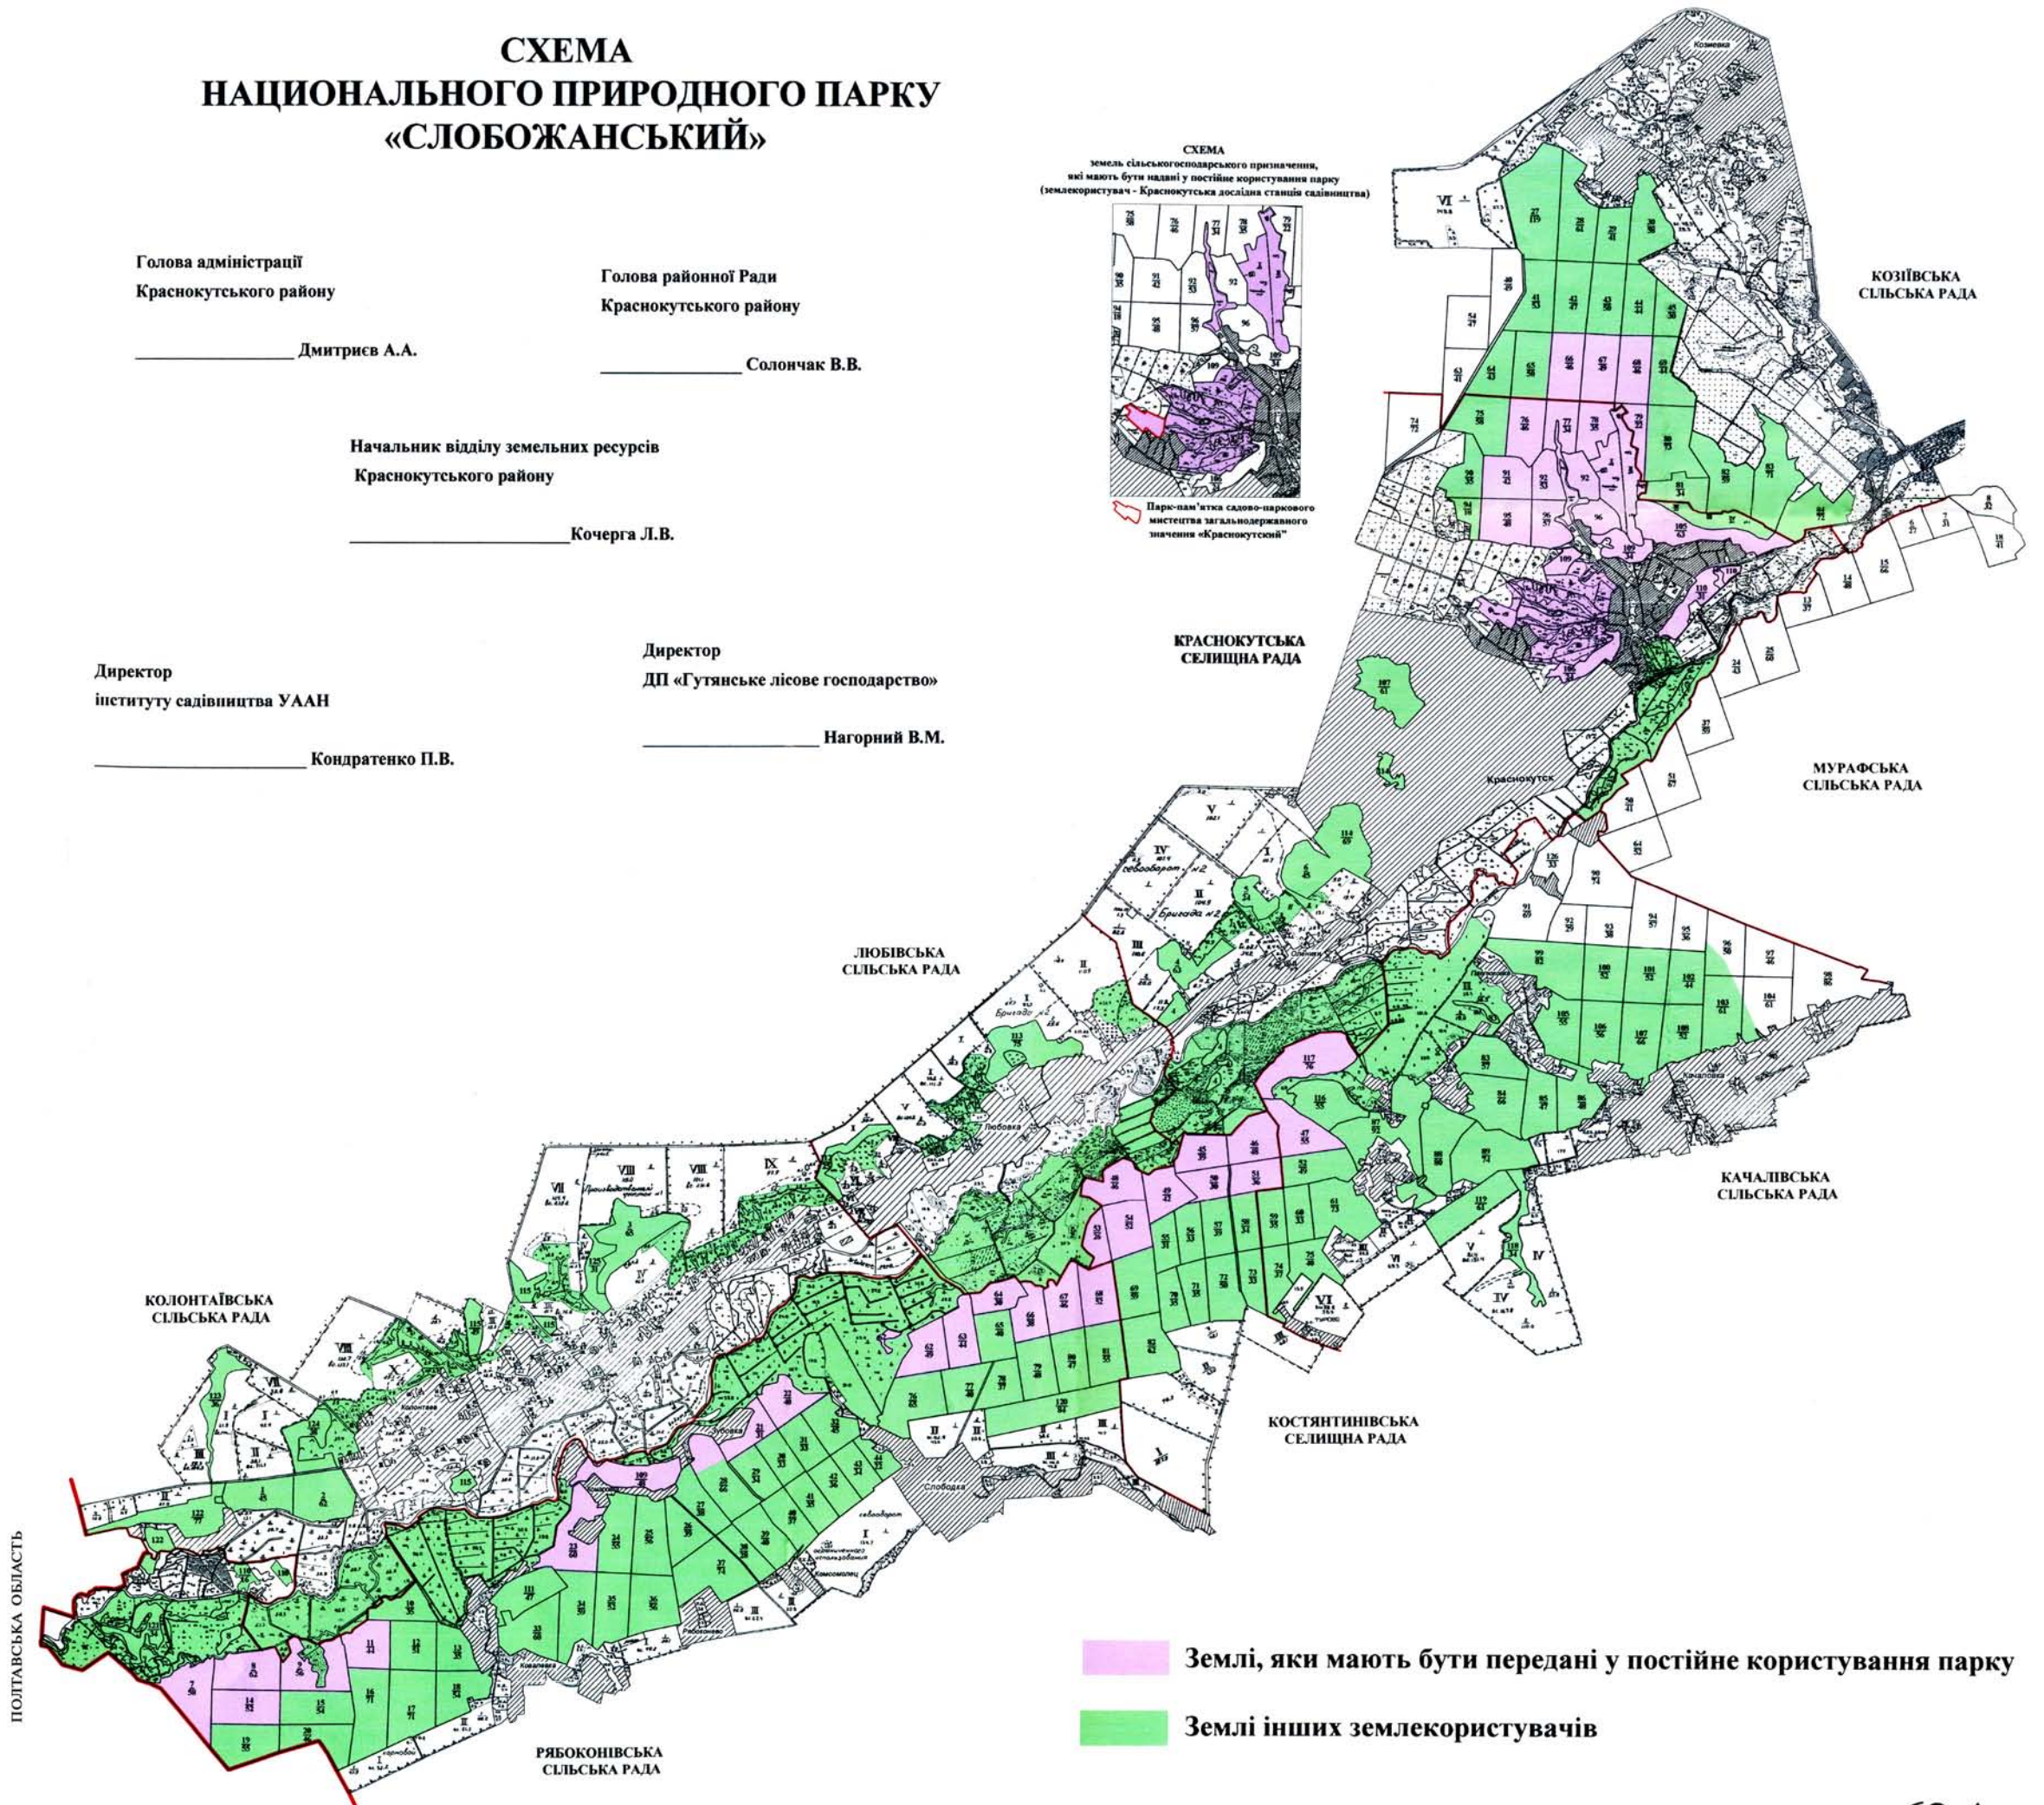

Парк-пам'ятка садово-паркового  
мистецтва загальнодержавного  
значення «Краснокутський»

- Землі, які мають бути передані у постійне користування парку
- Землі інших землекористувачів

ПОЛТАВСЬКА ОБЛАСТЬ