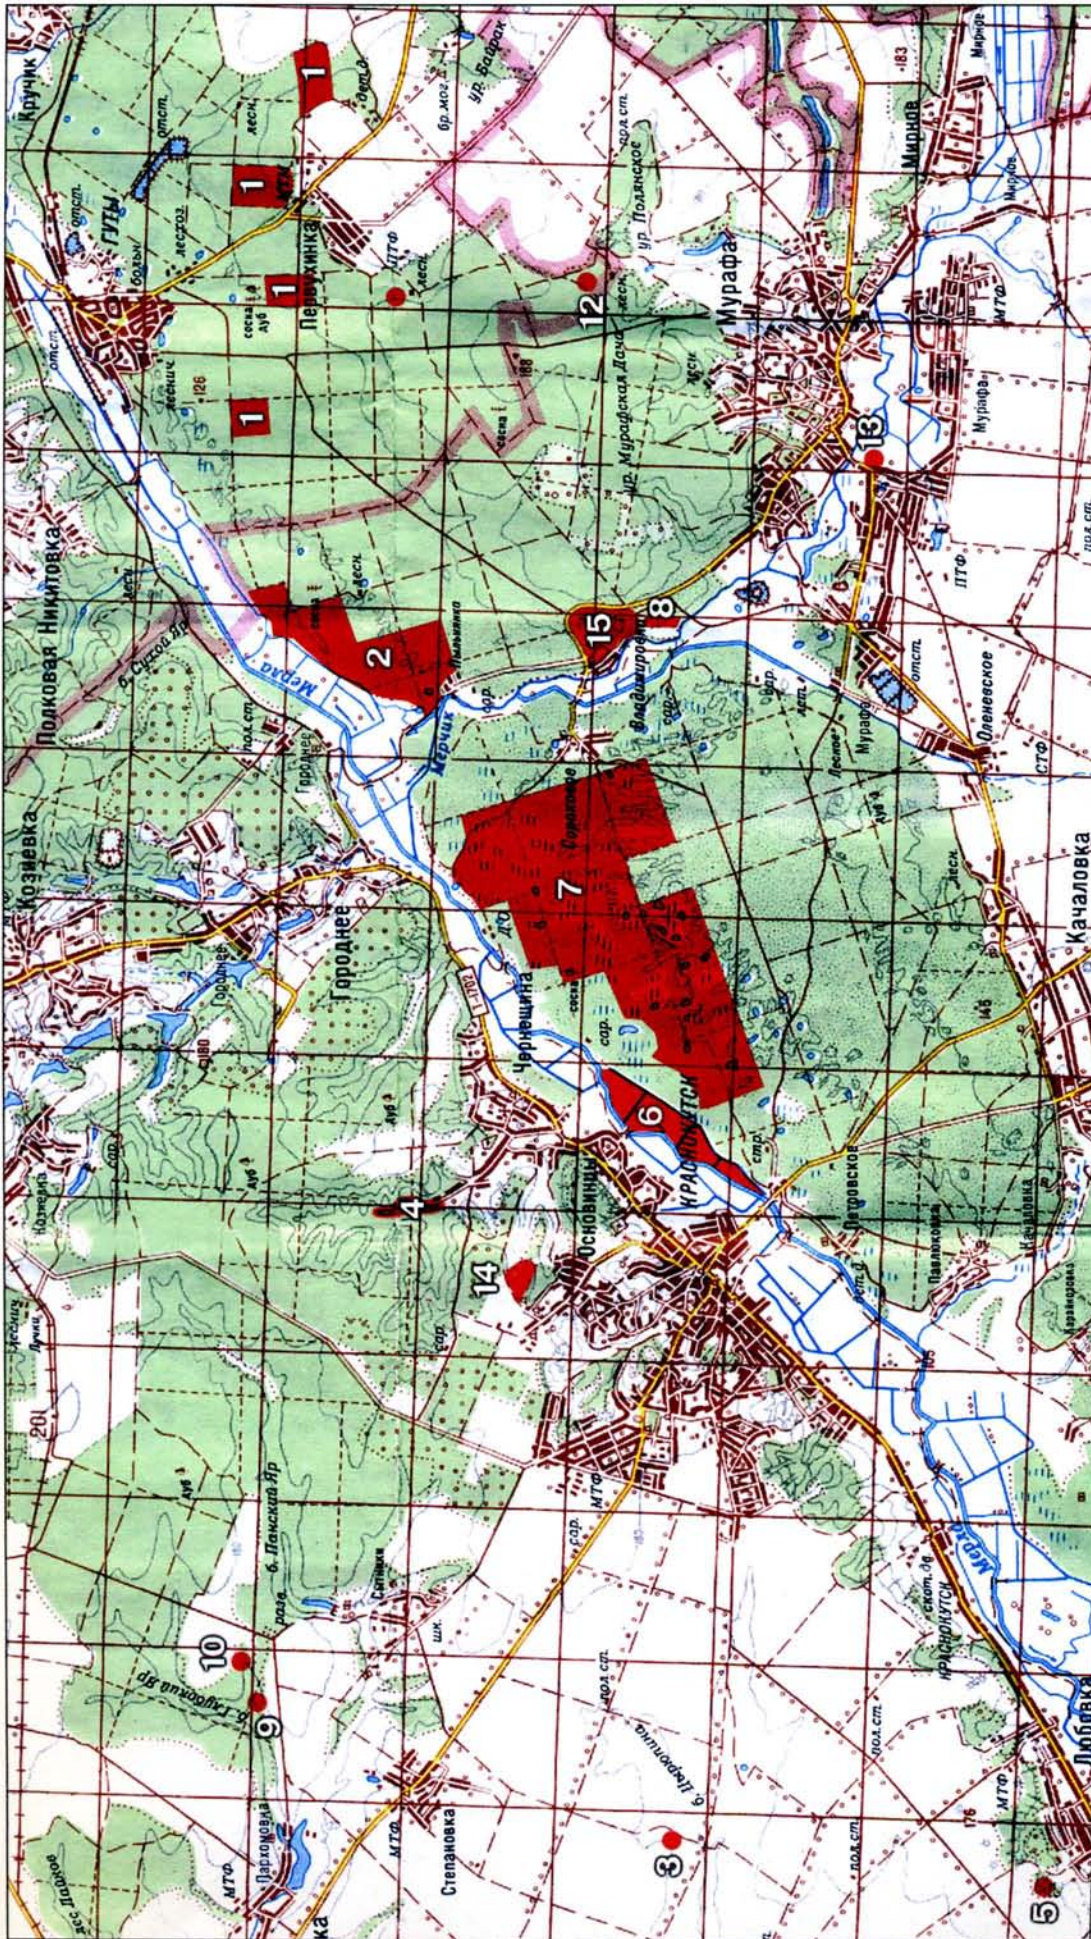

Рисунок 4 Мережа територій та об'єктів природно-заповідного фонду району обстеження

1. Ботанічний заказник "Гутянський"
2. Ботанічний заказник "Муравський"
3. Ентомологічний заказник "Краснокутський"
4. Гідрологічний заказник "Чернечина"
5. Гідрологічний заказник "Лубівський"
6. Зоологічний заказник "Оберіг"
7. Лісовий заказник "Володимирівська дача"
8. Ботанічна пам'ятка природи "Муравська дача"

9. Ботанічна пам'ятка природи "Колівська-1"
10. Ботанічна пам'ятка природи "Колівська-2"
11. Ботанічна пам'ятка природи "Дуб-велетень"
12. Ботанічна пам'ятка природи "Гутянський дуб-велетень"
13. Гідрологічна пам'ятка природи "Мурафа"
14. Парк-пам'ятка садово-паркового мистецтва "Краснокутський"
15. Парк-пам'ятка садово-паркового мистецтва "Наталівський"