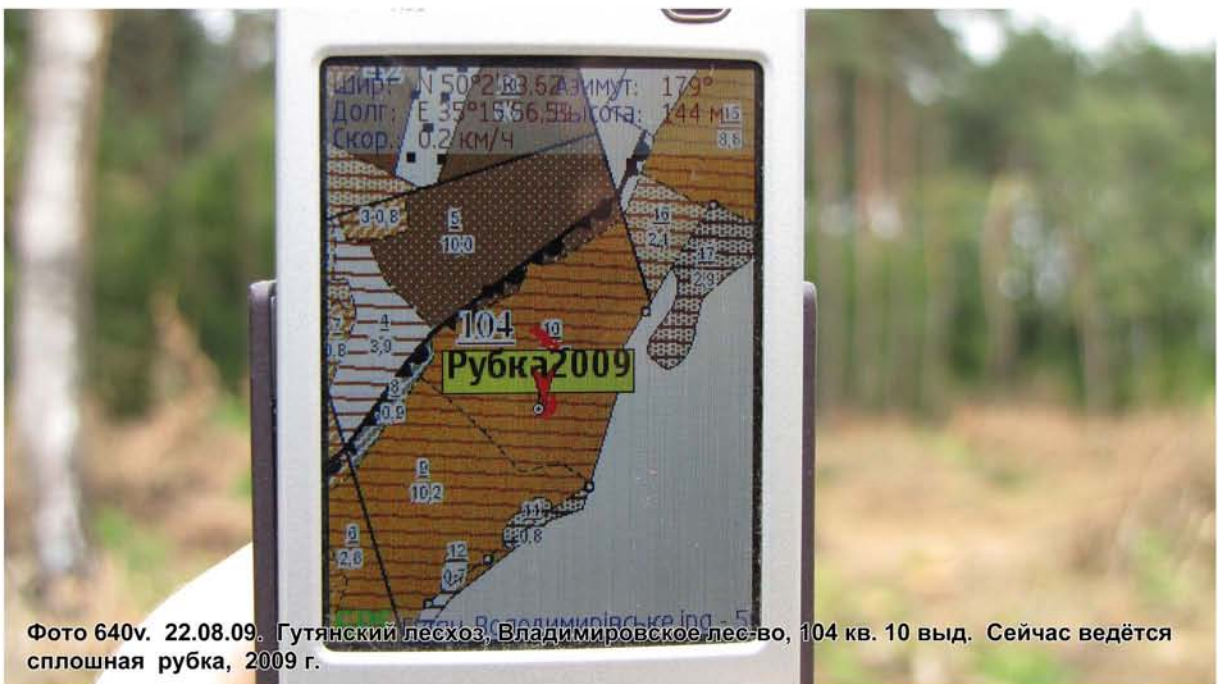

Фото 636v. 22.08.09. Гутянский лесхоз, Владимировское лес-во, 104 кв. 10 выд. Сейчас ведётся сплошная рубка, 2009 г.

Фото 638v. 22.08.09. Гутянский лесхоз, Владимировское лес-во, 104 кв. 10 выд. Сейчас ведётся сплошная рубка, 2009 г.