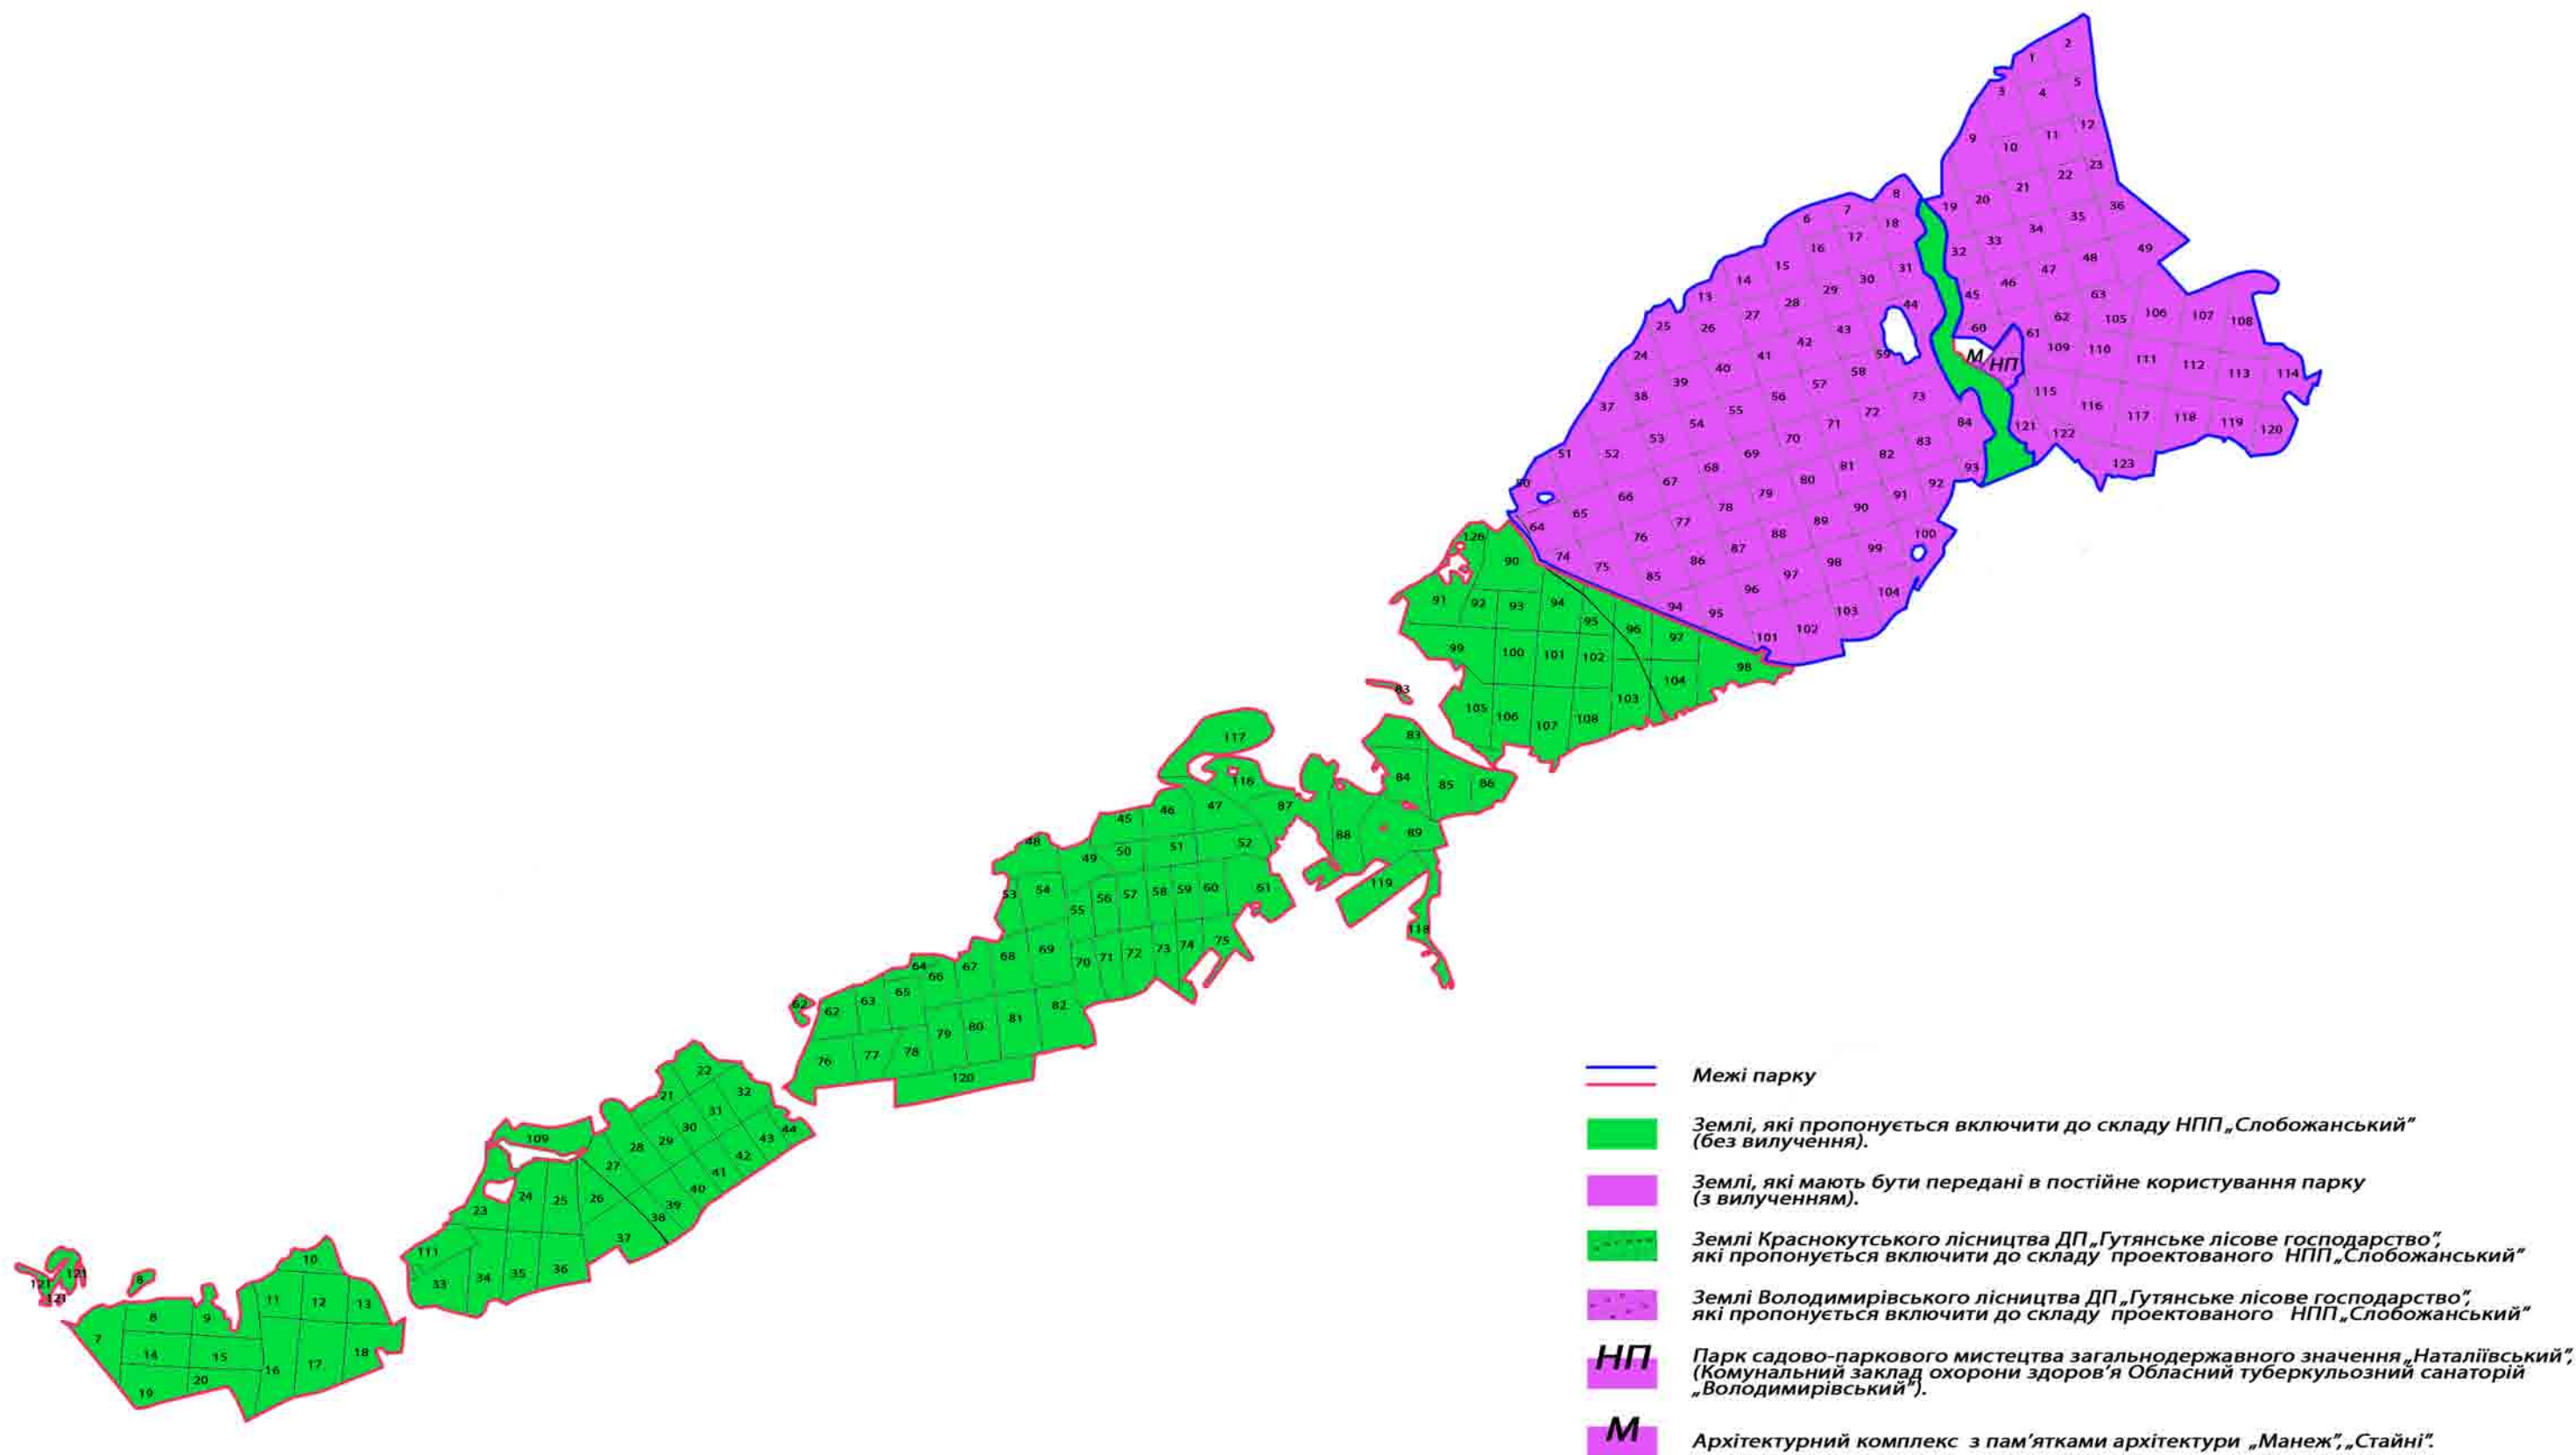

Території, які пропонується включити до складу проєктованого НПП "Слобожанський"

Схема А

-  Межі парку
-  Землі, які пропонується включити до складу НПП „Слобожанський“ (без вилучення).
-  Землі, які мають бути передані в постійне користування парку (з вилученням).
-  Землі Краснокутського лісництва ДП „Гутянське лісове господарство“, які пропонується включити до складу проєктованого НПП „Слобожанський“
-  Землі Володимирівського лісництва ДП „Гутянське лісове господарство“, які пропонується включити до складу проєктованого НПП „Слобожанський“
-  НП Парк садово-паркового мистецтва загальнодержавного значення „Наталіївський“, (Комунальний заклад охорони здоров'я Обласний туберкульозний санаторій „Володимирівський“).
-  М Архітектурний комплекс з пам'ятками архітектури „Манеж“, „Стайні“.

Території, які пропонується включити до складу проєктованого НПП "Слобожанський"

Схема В

Землі Мурафської сільської Ради, які пропонується включити до складу НПП „Слобожанський”