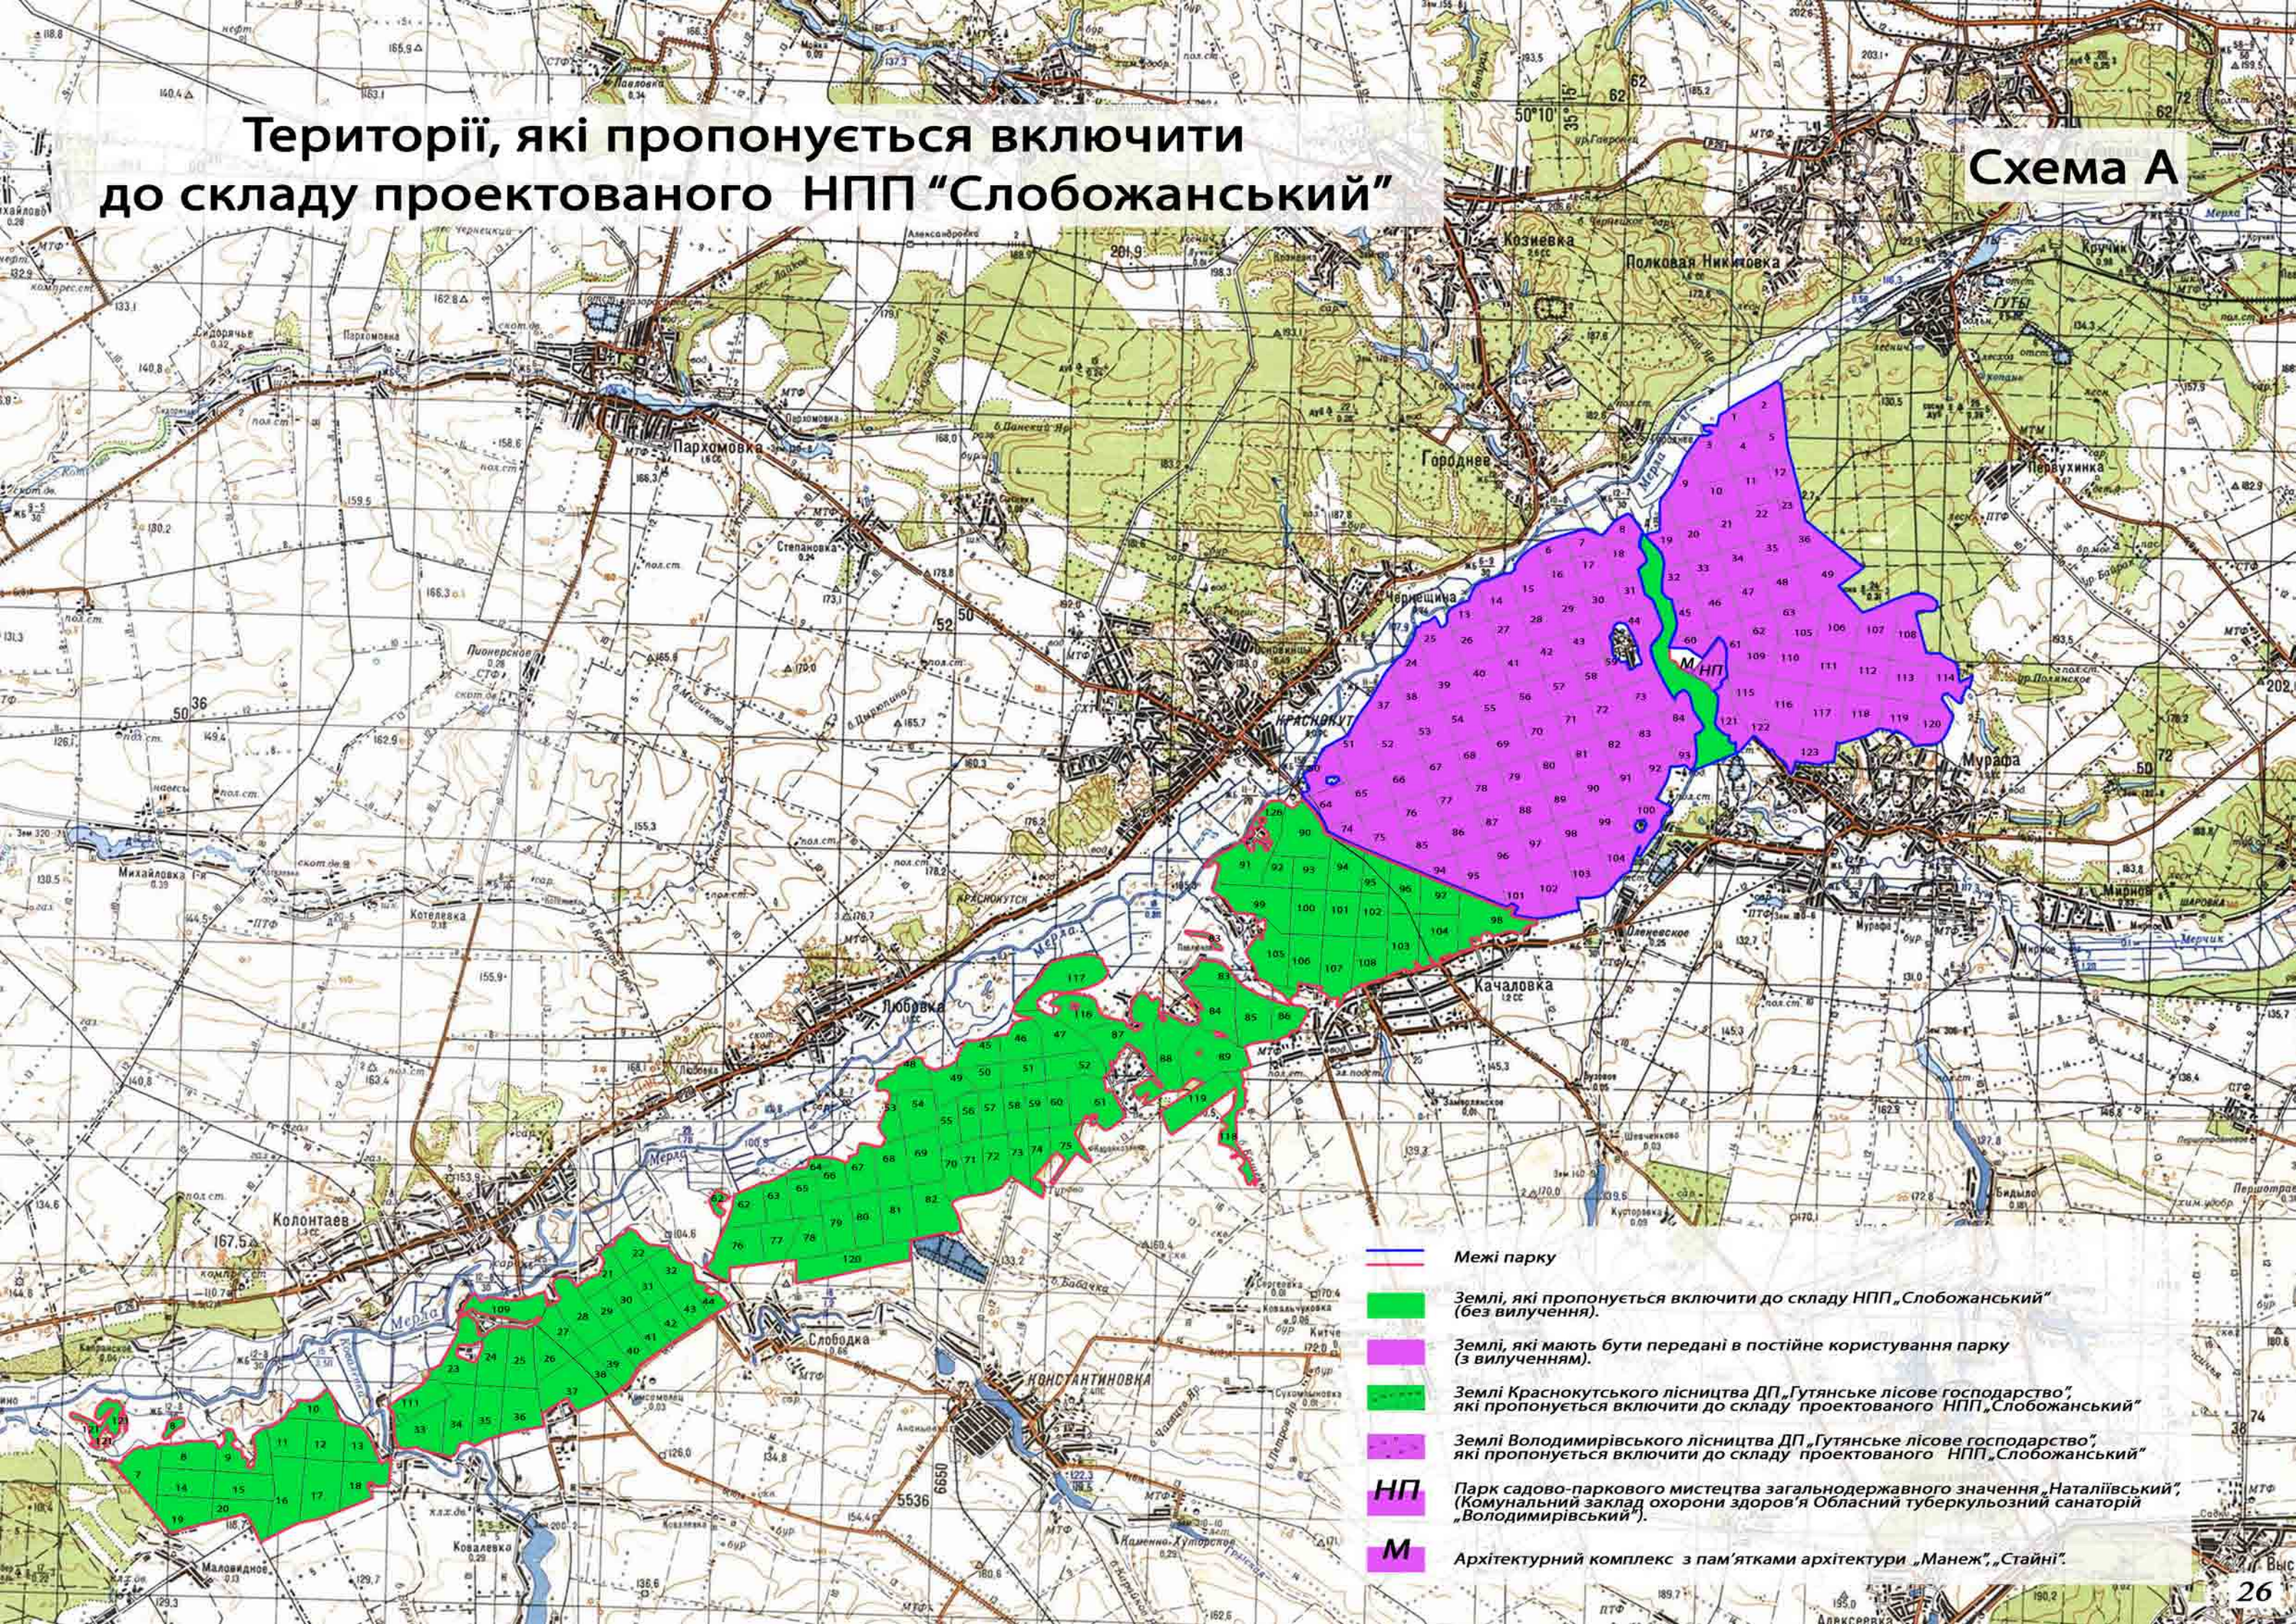

Території, які пропонується включити до складу проєктованого НПП "Слобожанський"

Схема А

-  Межі парку
-  Землі, які пропонується включити до складу НПП „Слобожанський“ (без вилучення).
-  Землі, які мають бути передані в постійне користування парку (з вилученням).
-  Землі Краснокутського лісництва ДП „Гутянське лісове господарство“, які пропонується включити до складу проєктованого НПП „Слобожанський“
-  Землі Володимирівського лісництва ДП „Гутянське лісове господарство“, які пропонується включити до складу проєктованого НПП „Слобожанський“
-  НП Парк садово-паркового мистецтва загальнодержавного значення „Наталіївський“, (Комунальний заклад охорони здоров'я Обласний туберкульозний санаторій „Володимирівський“).
-  М Архітектурний комплекс з пам'ятками архітектури „Манеж“, „Стайні“.

Території, які пропонується включити до складу проєктованого НПП "Слобожанський"

Схема В

Землі Мурафської сільської Ради, які пропонується включити до складу НПП „Слобожанський”