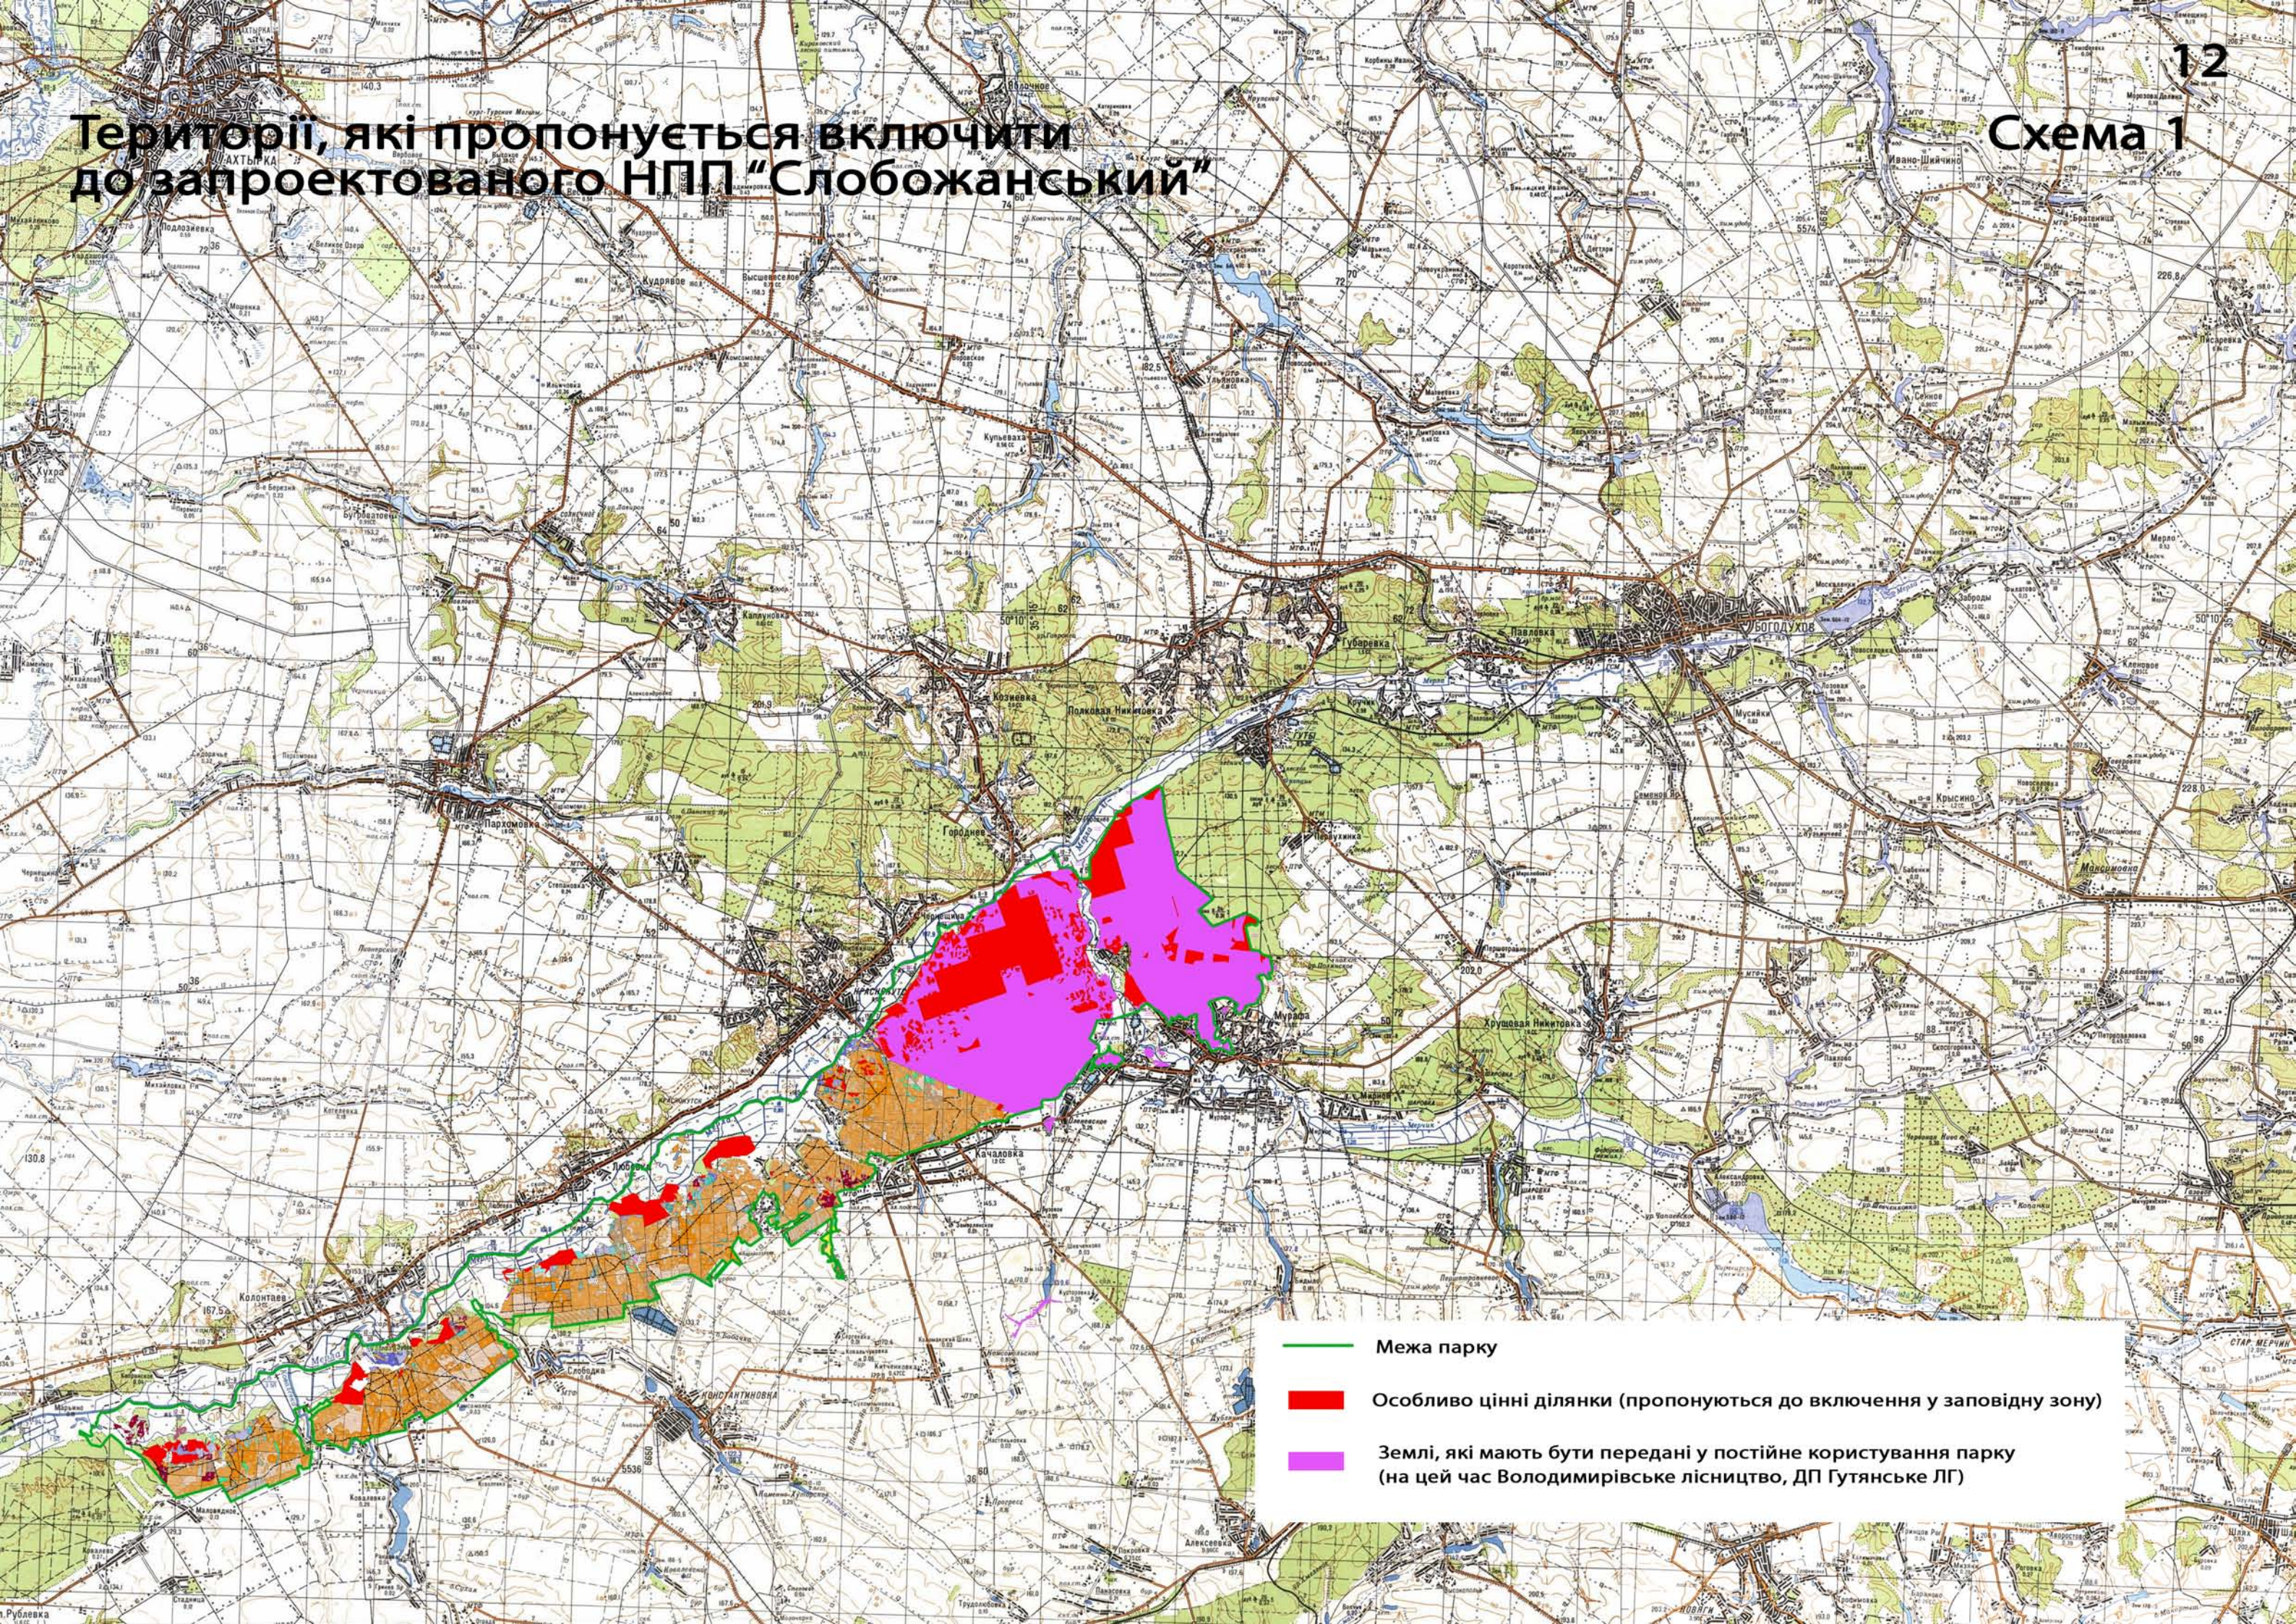

Території, які пропонується включити до запроектованого НПП "Слобожанський"

Схема 1

-  Межа парку
-  Особливо цінні ділянки (пропонується до включення у заповідну зону)
-  Землі, які мають бути передані у постійне користування парку (на цей час Володимирівське лісництво, ДП Гутянське ЛГ)

Території, які пропонується включити до запроектованого НПП "Слобожанський"

Схема 2